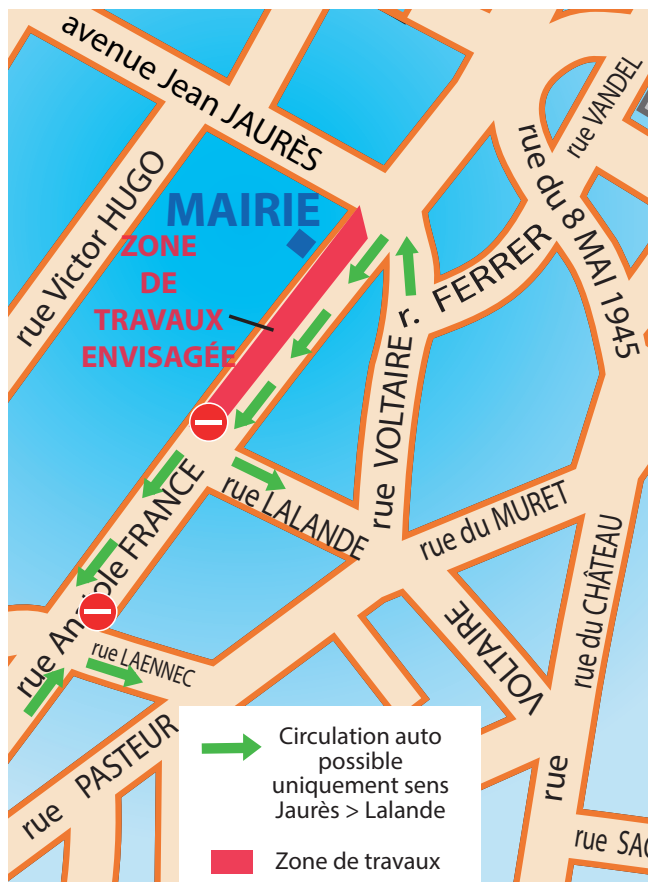

INFO RIVERAINS

TRAVAUX DE RÉNOVATION DE RÉSEAUX ÉLECTRIQUES RUE ANATOLE FRANCE (entre Lalande et Jaurès)

→ Circulation auto possible uniquement sens Jaurès > Lalande

■ Zone de travaux

Des travaux de rénovation d'un câble électrique moyenne tension, réalisés par l'entreprise ENEDIS, se dérouleront **du mardi 30 juin au mercredi 26 août 2026**.

La rue Anatole France sera **fermée à la circulation en demi chaussée** durant cette période, uniquement dans le sens Jaurès > Lalande.

Consciente de la gêne occasionnée, ENEDIS mettra tout en oeuvre pour que l'impact de ces travaux soit minimisé.